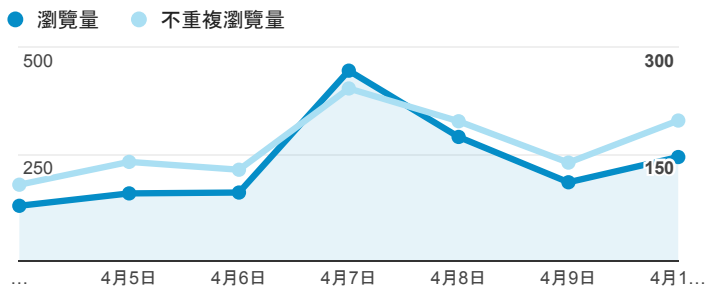

報表02_流量

2016年4月4日 - 2016年4月10日

所有使用者
100.00% 個工作階段

瀏覽量和文件內容載入時間 (毫秒)

瀏覽量和造訪

瀏覽量和不重複瀏覽量

造訪和新造訪率 (依 服務供應商 分組)

服務供應商	工作階段	瀏覽量
taipei taiwan	383	557
panchiao taipei hsien taiwan	46	75
taiwan mobile co. ltd.	37	171
taiwan fixed network co. ltd.	32	49
kbro co. ltd.	31	52
(not set)	29	37
tfn media co. ltd.	26	293
chunghwa telecom data communication business group	23	25
mobile business group	22	33
vibo telecom inc.	19	19

造訪和瀏覽量 (依 分享網址 分組)

分享網址	工作階段	瀏覽量
eportfolio.tku.edu.tw/	368	603
ep.tku.edu.tw/index_detail_share.aspx?id=537C19E76E8126BF	129	135
ep.tku.edu.tw/index_detail_share.aspx?id=0857AE920B259F8E	111	125
eportfolio.tku.edu.tw/index_service.aspx?srv=1	34	38
eportfolio.tku.edu.tw/index_detail.aspx?category=17&srv=3	18	22
eportfolio.tku.edu.tw/index_detail.aspx?category=8&srv=3	9	12
ep.tku.edu.tw/index_detail_share.aspx?id=A215F9F438DE8415	7	7
ep.tku.edu.tw/index_detail.aspx?category=all&pg=2&srv=3	7	40
eportfolio.tku.edu.tw/index_detail.aspx?category=50&srv=3	7	16
ep.tku.edu.tw/	6	15