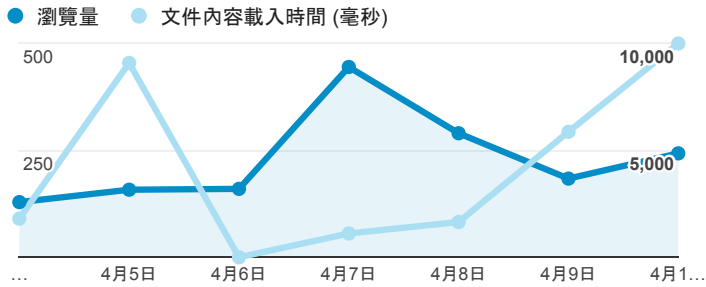

報表02_流量

2016年4月4日 - 2016年4月10日

所有使用者
100.00% 個工作階段

瀏覽量和文件內容載入時間 (毫秒)

瀏覽量和造訪

瀏覽量和不重複瀏覽量

造訪和新造訪率 (依 服務供應商 分組)

服務供應商	工作階段	瀏覽量
taipei taiwan	383	557
panchiao taipei hsien taiwan	46	75
taiwan mobile co. ltd.	37	171
taiwan fixed network co. ltd.	32	49
kbro co. ltd.	31	52
(not set)	29	37
tfn media co. ltd.	26	293
chunghwa telecom data communication business group	23	25
mobile business group	22	33
vibo telecom inc.	19	19

造訪和瀏覽量 (依 分享網址 分組)

分享網址	工作階段	瀏覽量
eportfolio.tku.edu.tw/	368	603
ep.tku.edu.tw/index_detail_share.aspx?id=537C19E76E8126BF	129	135
ep.tku.edu.tw/index_detail_share.aspx?id=0857AE920B259F8E	111	125
eportfolio.tku.edu.tw/index_service.aspx?srv=1	34	38
eportfolio.tku.edu.tw/index_detail.aspx?category=17&srv=3	18	22
eportfolio.tku.edu.tw/index_detail.aspx?category=8&srv=3	9	12
ep.tku.edu.tw/index_detail_share.aspx?id=A215F9F438DE8415	7	7
ep.tku.edu.tw/index_detail.aspx?category=all&pg=2&srv=3	7	40
eportfolio.tku.edu.tw/index_detail.aspx?category=50&srv=3	7	16
ep.tku.edu.tw/	6	15