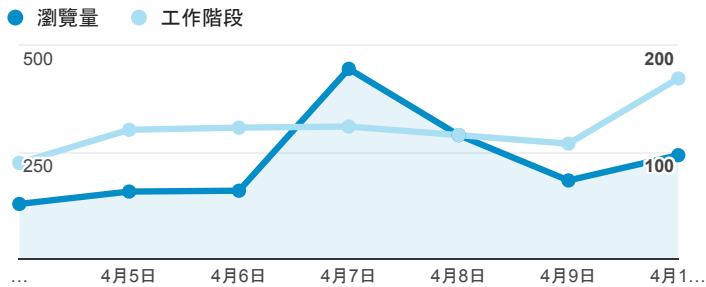

報表02_流量

2016年4月4日 - 2016年4月10日

所有使用者
100.00% 個工作階段

瀏覽量和文件內容載入時間 (毫秒)

瀏覽量和造訪

瀏覽量和不重複瀏覽量

造訪和新造訪率 (依 服務供應商 分組)

服務供應商	工作階段	瀏覽量
taipei taiwan	383	557
panchiao taipei hsien taiwan	46	75
taiwan mobile co. ltd.	37	171
taiwan fixed network co. ltd.	32	49
kbro co. ltd.	31	52
(not set)	29	37
tfn media co. ltd.	26	293
chunghwa telecom data communication business group	23	25
mobile business group	22	33
vibo telecom inc.	19	19

造訪和瀏覽量 (依 分享網址 分組)

分享網址	工作階段	瀏覽量
eportfolio.tku.edu.tw/	368	603
ep.tku.edu.tw/index_detail_share.aspx?id=537C19E76E8126BF	129	135
ep.tku.edu.tw/index_detail_share.aspx?id=0857AE920B259F8E	111	125
eportfolio.tku.edu.tw/index_service.aspx?srv=1	34	38
eportfolio.tku.edu.tw/index_detail.aspx?category=17&srv=3	18	22
eportfolio.tku.edu.tw/index_detail.aspx?category=8&srv=3	9	12
ep.tku.edu.tw/index_detail_share.aspx?id=A215F9F438DE8415	7	7
ep.tku.edu.tw/index_detail.aspx?category=all&pg=2&srv=3	7	40
eportfolio.tku.edu.tw/index_detail.aspx?category=50&srv=3	7	16
ep.tku.edu.tw/	6	15